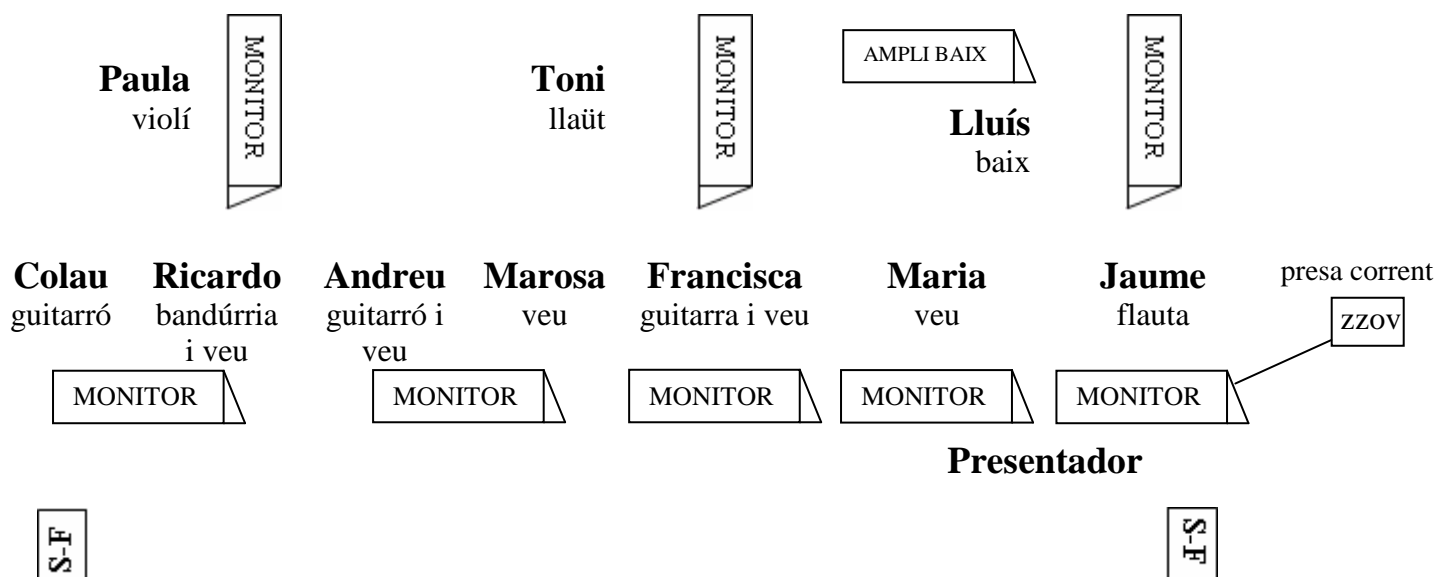

Rider S'Estol
Tel.: 639 94 49 51

NÚM.CANAL	INSTRUMENT	DISP.	OBSERVACIONS
1	Guitarra	Línia D.I.	
2	Guitarró Colau	Canon/XLR3p	<i>Phantom</i>
3	Bandúrria	Línia D.I.	
4	Violí	Canon/XLR3p	<i>Phantom</i>
5	Llaüt	Línia D.I.	
6	Baix	Línia D.I.	
7	Flauta	BETA/sm-58	
8	Veu Ricardo	BETA/sm-58	
9	Veu Andreu+guitarró	BETA/sm-58	
10	Veu Marosa	BETA/sm-58	
11	Veu Francisca	BETA/sm-58	
12	Veu Maria	BETA/sm-58	
13	Presentador	BETA/sm-58	

➤ **BACK LINE:**

- 1 ampli de baix

➤ **Altres materials a disposar:**

- 2 tarimes 2x2 posteriors
- 1 taula 50x70 aprox. per percussions
- 4 taburets alts (tipus barra bar)
- 4 cadires sense braços
- 1 presa de corrent 220v per flautista